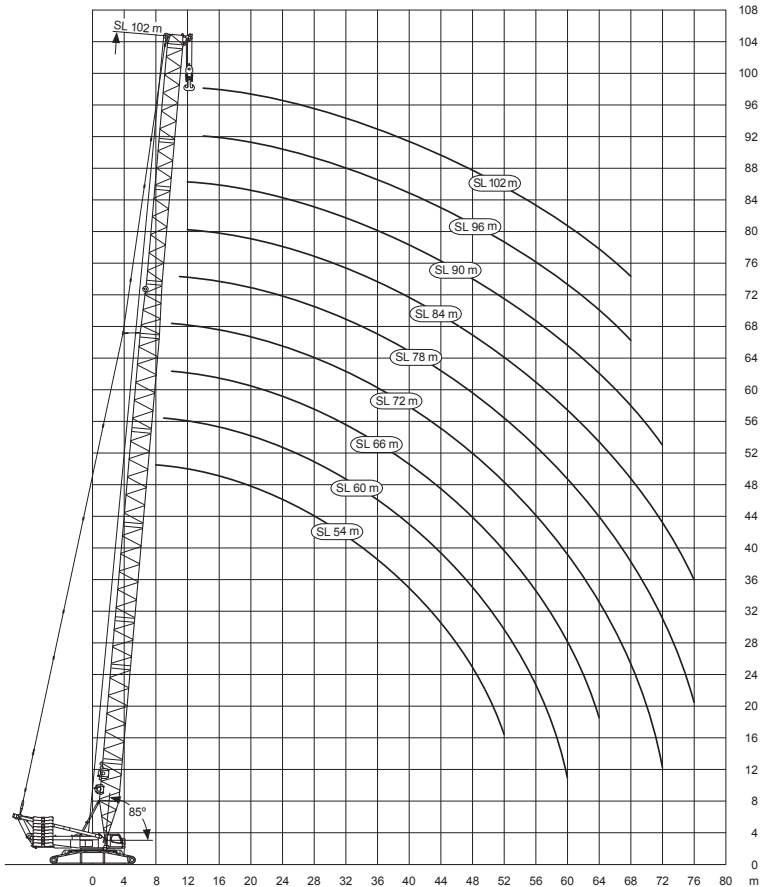

Arbeitsbereiche am Hauptausleger (SL)