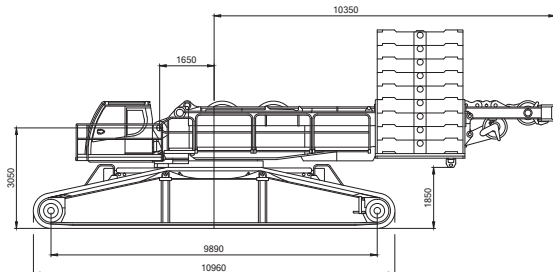

24-156m

10-20m

12-36m

180kN

180kN

### Hakenflaschen

Traglast	Rollen	Strangzahl	Gewicht	Höhe
125 t	3	7	5500 kg	2250 mm
16 t	-	1	1100 kg	1100 mm

B  $\hat{=}$  R 10 m - 18 m

B2  $\hat{=}$  R 15 m - 17,5 m - 20 m