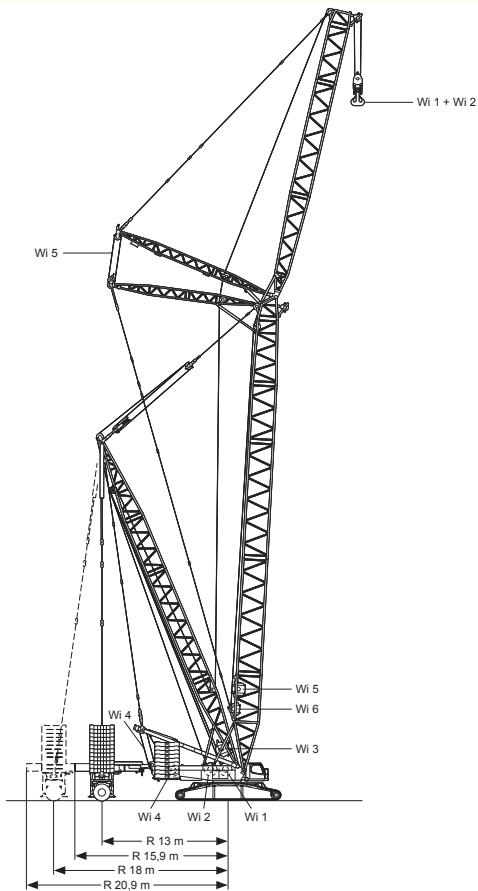

24-156m

10-20m

12-36m

180kN

180kN

### Hakenflaschen

Traglast	Rollen	Strangzahl	Gewicht	Höhe
125 t	3	7	5500 kg	2250 mm
16 t	-	1	1100 kg	1100 mm

B  $\hat{=}$  R 10 m - 18 m

B2  $\hat{=}$  R 15 m - 17,5 m - 20 m