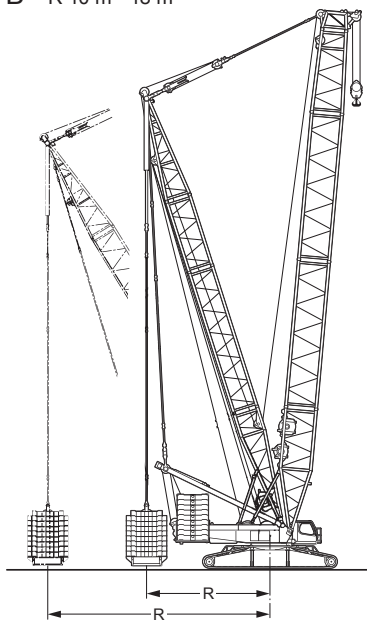

### Hakenflaschen

Traglast	Rollen	Strangzahl	Gewicht	Höhe
125 t	3	7	5500 kg	2250 mm
16 t	-	1	1100 kg	1100 mm

B  $\hat{=}$  R 10 m - 18 m

B2  $\hat{=}$  R 15 m - 17,5 m - 20 m