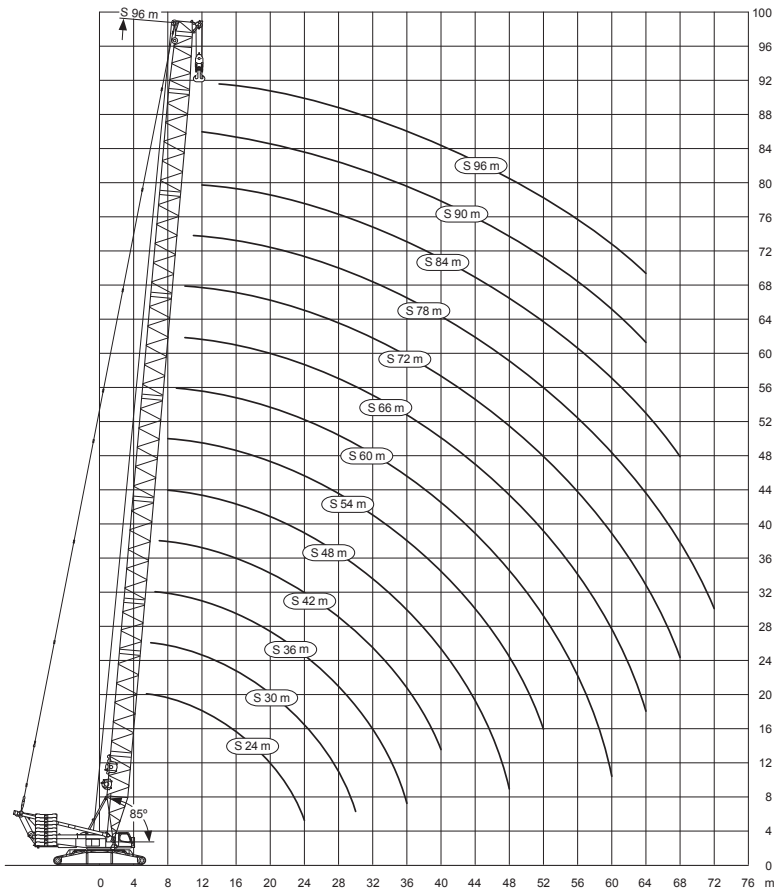

Arbeitsbereiche am Hauptausleger (S)