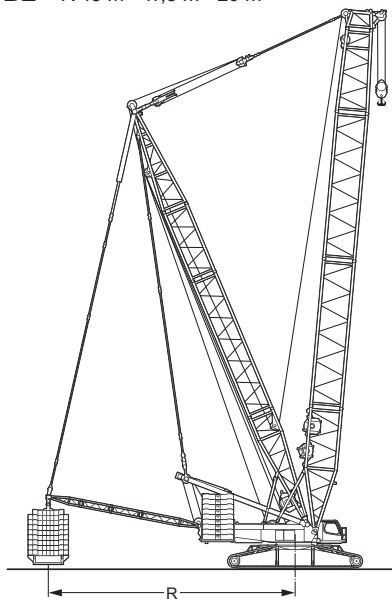

### Hakenflaschen

Traglast	Rollen	Strangzahl	Gewicht	Höhe
125 t	3	7	5500 kg	2250 mm
16 t	-	1	1100 kg	1100 mm

B  $\hat{=}$  R 10 m - 18 m

B2  $\hat{=}$  R 15 m - 17,5 m - 20 m