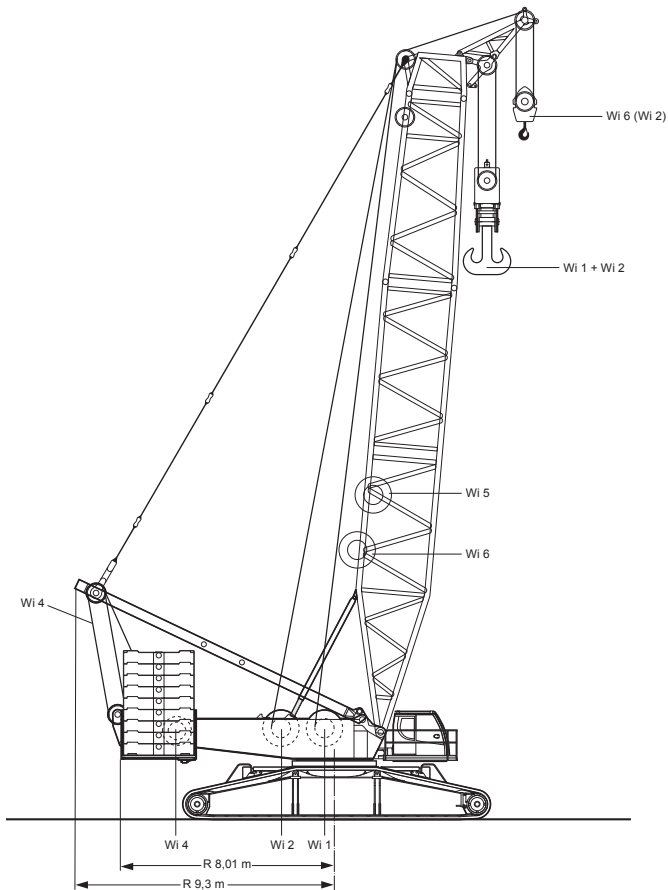

24-156m

10-20m

12-36m

180kN

180kN

### Hakenflaschen

Traglast	Rollen	Strangzahl	Gewicht	Höhe
125 t	3	7	5500 kg	2250 mm
16 t	-	1	1100 kg	1100 mm

B  $\hat{=}$  R 10 m - 18 m

B2  $\hat{=}$  R 15 m - 17,5 m - 20 m