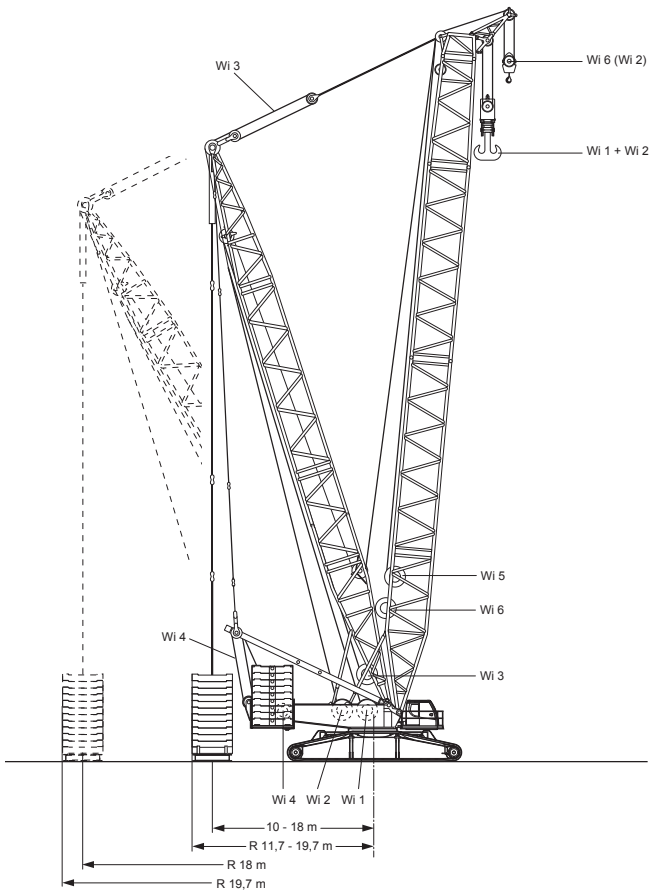

24-156m

10-20m

12-36m

180kN

180kN

### Hakenflaschen

Traglast	Rollen	Strangzahl	Gewicht	Höhe
125 t	3	7	5500 kg	2250 mm
16 t	-	1	1100 kg	1100 mm

B  $\hat{=}$  R 10 m - 18 m

B2  $\hat{=}$  R 15 m - 17,5 m - 20 m