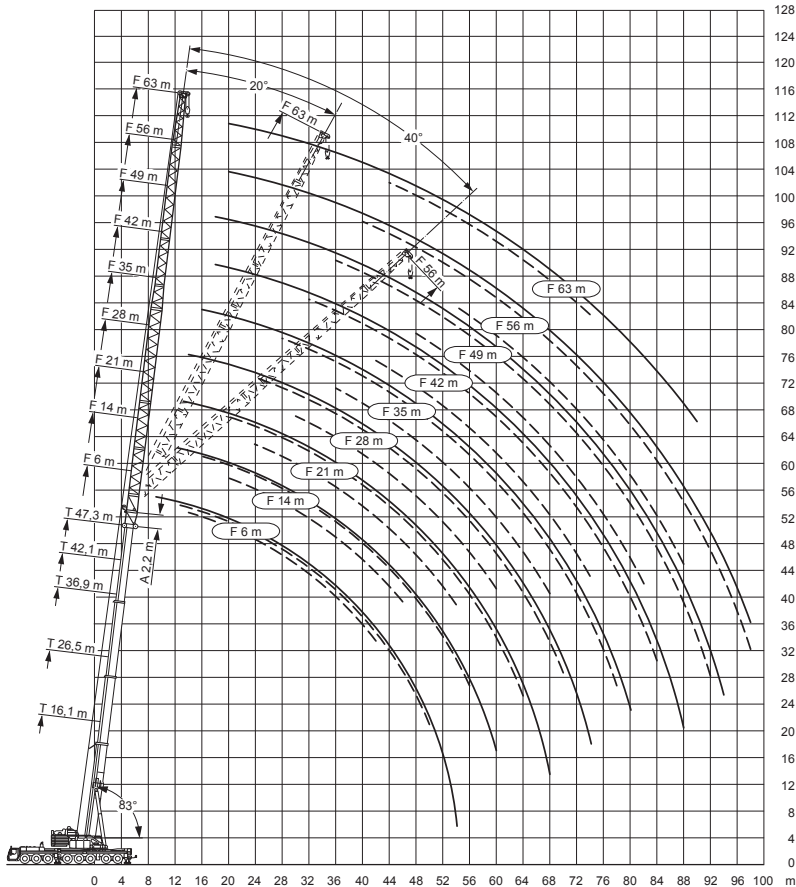

Max. Schwenkradius
 Wippspitzenlenker bei 83°: 10,70 m
 Abstützplatten: 4 x 2,40 m x 2,53 m

Arbeitsbereiche am abgespannten Hauptausleger (TY3)

Arbeitsbereiche mit Festanbauspitze (TF)

Arbeitsbereiche mit Festanbauspitze (Hauptausleger abgespannt) (TY3F)