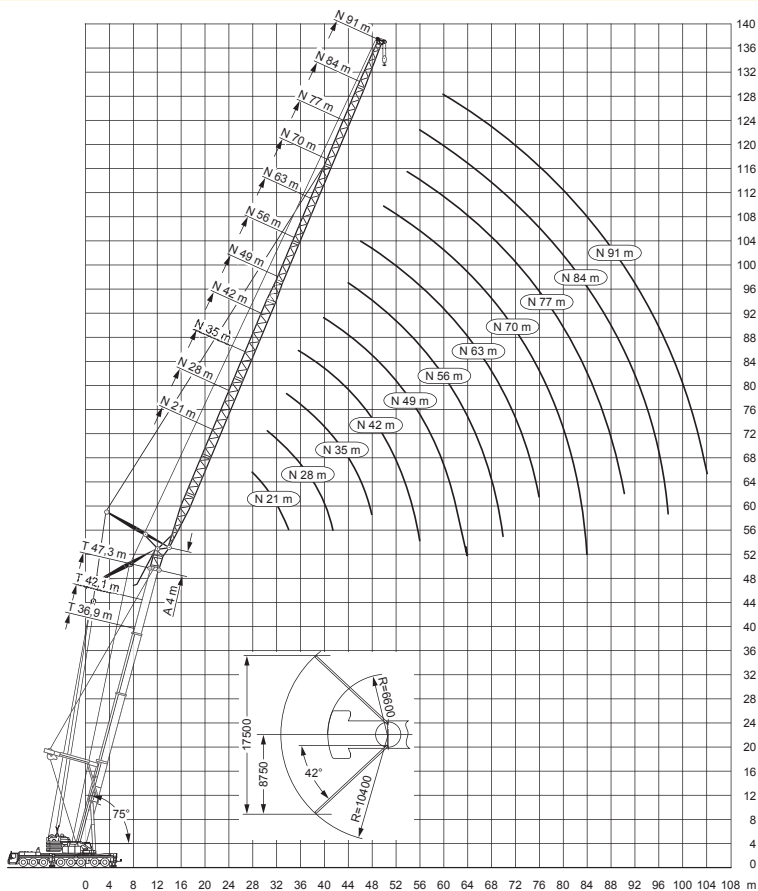

Arbeitsbereiche mit Wippspitze (Hauptausleger 75°, abgespannt) (TY3N)