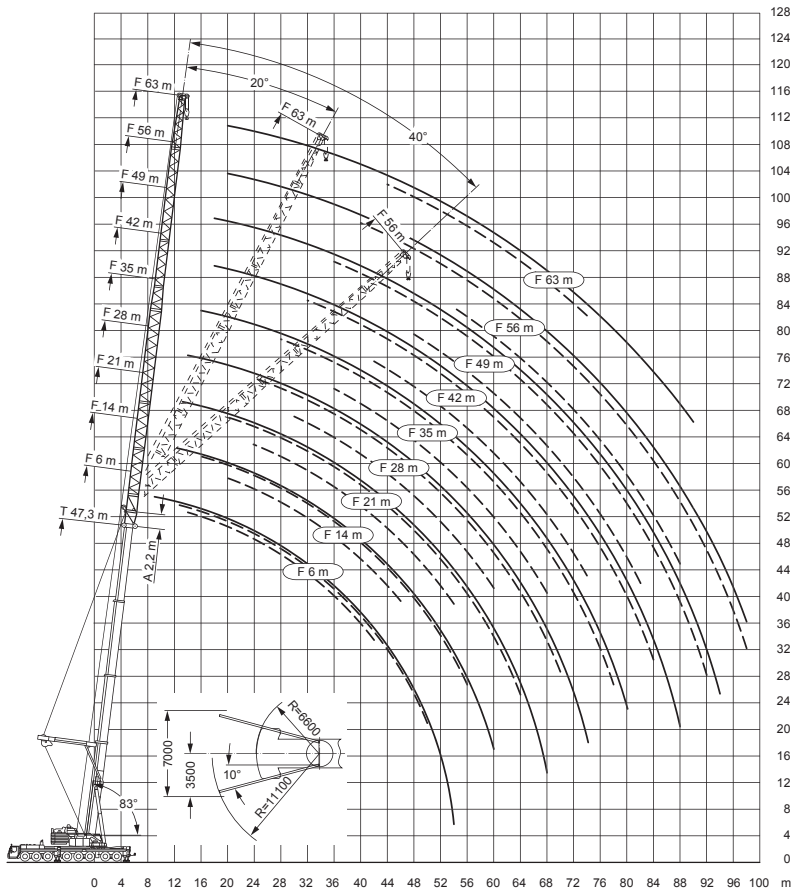

Max. Schwenkradius
 Wippspitzenlenker bei 83°: 10,70 m
 Abstützplatten: 4 x 2,40 m x 2,53 m

Arbeitsbereiche am abgespannten Hauptausleger (TY3)

Arbeitsbereiche mit Festanbauspitze (TF)

Arbeitsbereiche mit Festanbauspitze (Hauptausleger abgespannt) (TY3F)