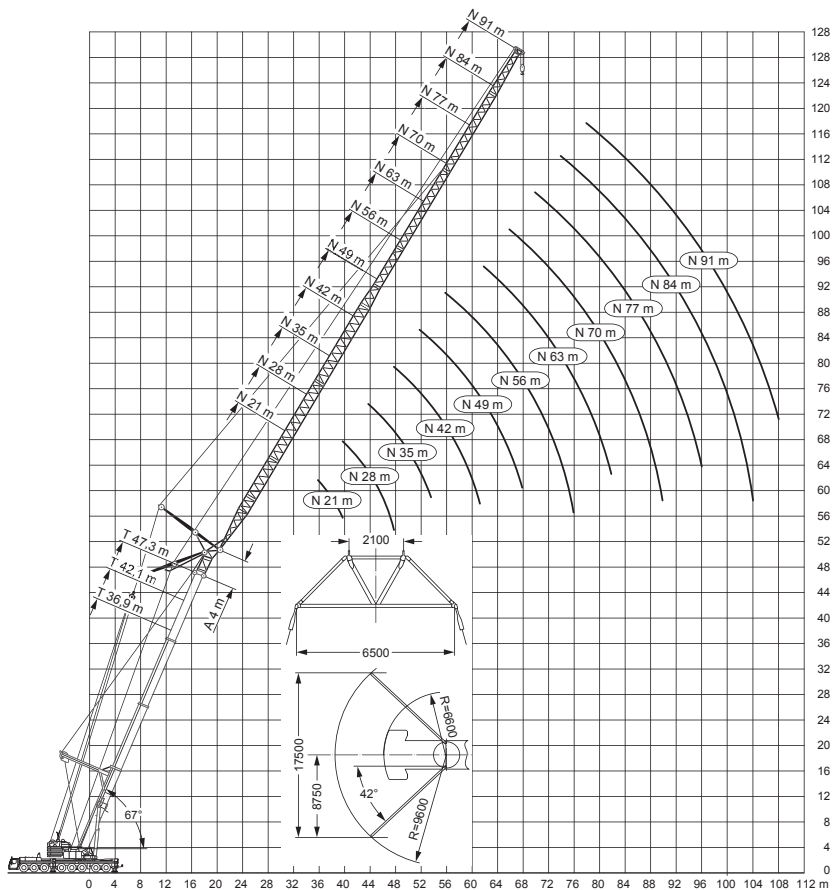

Arbeitsbereiche mit Wippspitze (Hauptausleger 83°, abgespannt) (TY3SN)

Arbeitsbereiche mit Wippspitze (Hauptausleger 75°, abgespannt) (TY3SN)

Arbeitsbereiche mit Wippspitze (Hauptausleger 67°, abgespannt) (TY3SN)

16,1-50m

10x9,6m

135t

360°

75%

m	16,1*	16,1**	16,1	21,3	26,5	31,7	36,9	42,1	47,3	50	m
3	500	500	500								3
3,5	400	400	400	272							3,5
4	325	325	325	267	247						4
4,5	274	274	269	263	238						4,5
5	268	262	252	251	231	187					5
6	238	233	223	221	212	171	150				6
7	213	209	199	199	195	158	139	121			7
8	193	189	179	179	178	147	129	113	98		8
9	176	168	162	162	161	138	120	106	93	81	9
10	161	150	147	147	146	130	112	100	88	76	10
12	133	124	123	124	122	111	98	88	80	69	12
14	113	105	105	106	104	99	87	79	72	62	14
16				92	90	89	78	71	64	56	16
18				80	79	79	71	63	58	52	18
20				66	71	70	63	57	53	47	20
22					63	62	59	53	48,5	42,5	22
24					57	56	55	49,5	44	38,5	24
26						50	50	46	41	35,5	26
28						46	46	43	38	33	28
30						42	42	40,5	35,5	30,5	30
32							38,5	37	33	27,9	32
34							35,5	34,5	31	26,3	34
36								32,5	29,4	24,7	36
38								30,5	27,9	23,3	38
40								28,6	26,4	21,9	40
42									24,9	20,6	42
44									23,5	19,4	44
46									18	18,2	46
48										17	48