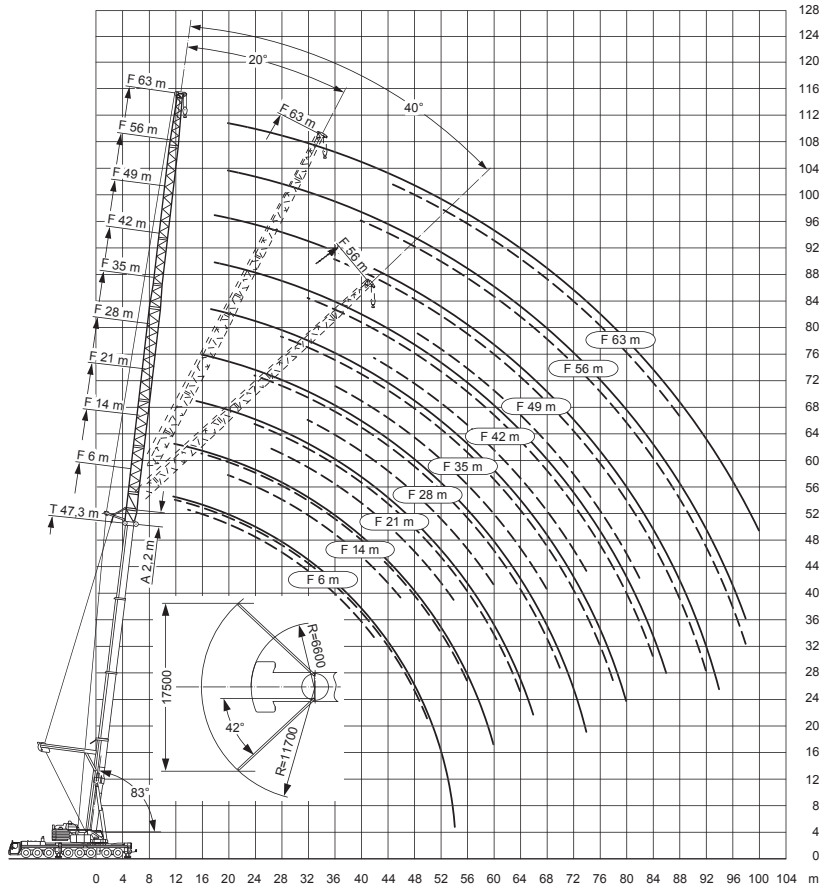

Arbeitsbereiche mit Festanbauspitze (Hauptausleger abgespannt) (TY3EF)