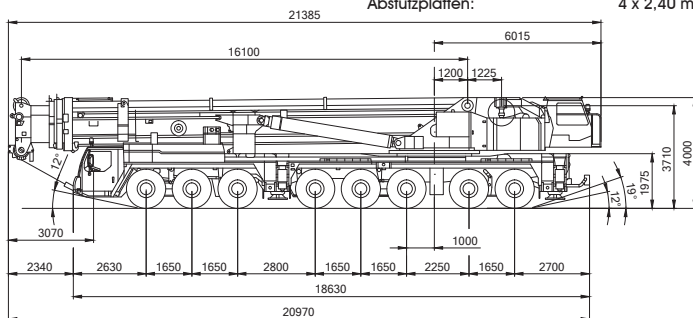

16,1-50m

14-63m

12-91m

126kN

126kN

Hakenflaschen

Traglast	Rollen	Strangzahl	Gewicht	Höhe
171 t	7	15	3500 kg	2200 mm
100 t	3	7	2600 kg	2000 mm
40 t	1	3	1400 kg	1700 mm

Länge Abspannbock: 12,70 m
 Höhe Abspannung: 20,20 m
 Max. Schwenkradius
 Abspannung bei 83°: (15°) 11,70 m
 (42°) 9,60 m

Max. Schwenkradius
 Wippspitzenlenker bei 83°: 10,70 m
 Abstützplatten: 4 x 2,40 m x 2,53 m

Arbeitsbereiche am abgespannten Hauptausleger (TY3)

Arbeitsbereiche mit Festanbauspitze (TF)

Arbeitsbereiche mit Festanbauspitze (Hauptausleger abgespannt) (TY3F)