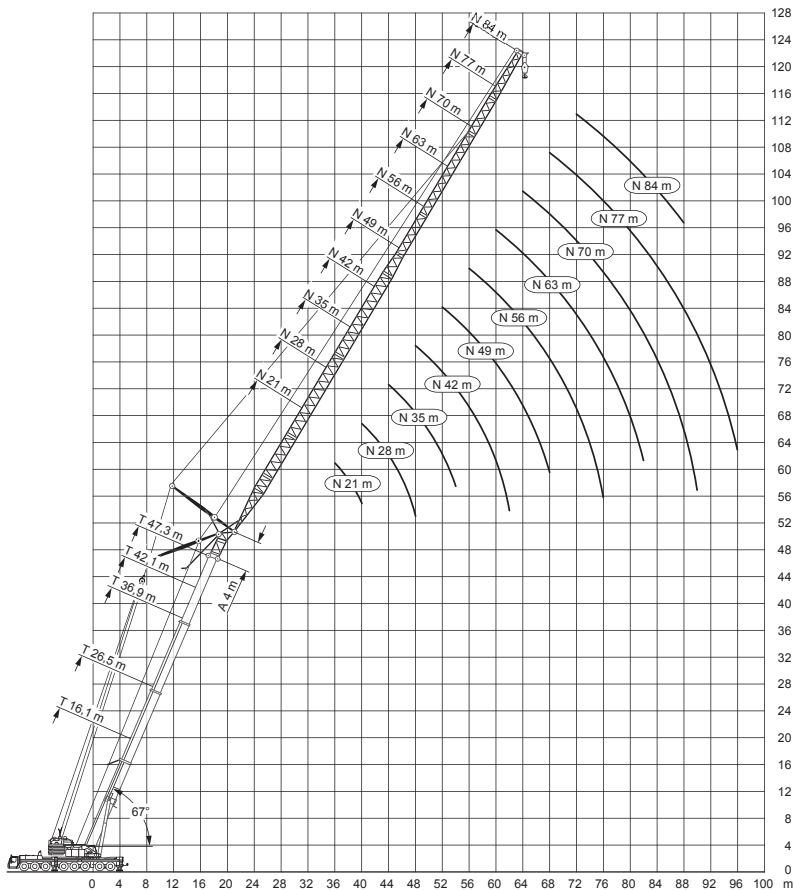

Arbeitsbereiche mit Festanbauspitze (Hauptausleger abgespannt) (TY3EF)

Arbeitsbereiche mit Wippspitze (Hauptausleger 83°) (TN)

Arbeitsbereiche mit Wippspitze (Hauptausleger 75°) (TN)

Arbeitsbereiche mit Wippspitze (Hauptausleger 67°)
(TN)