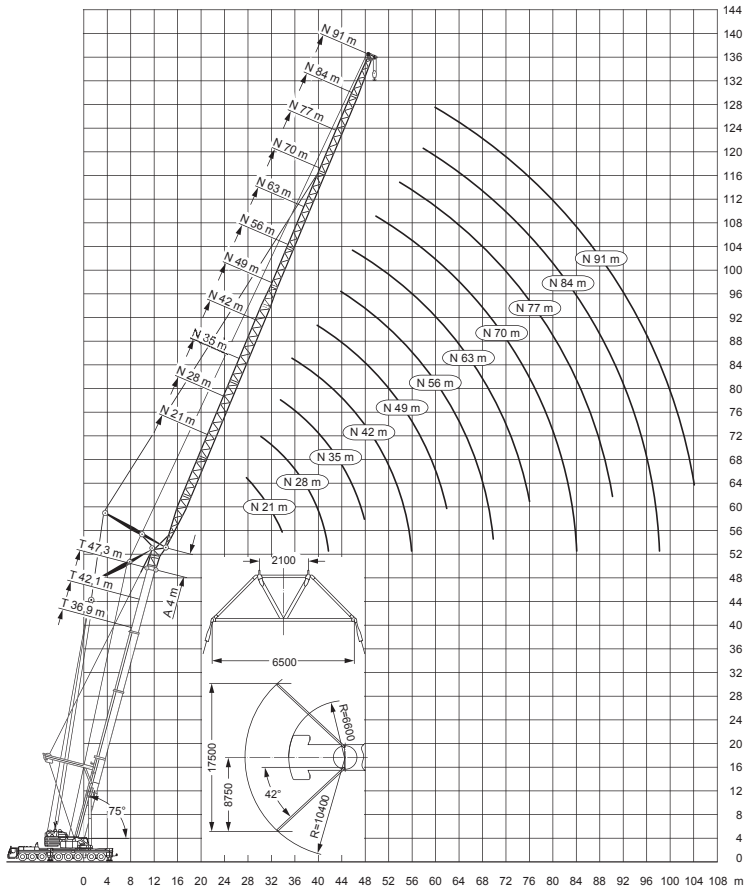

Arbeitsbereiche mit Wippspitze (Hauptausleger 75°, abgespannt) (TY3SN)