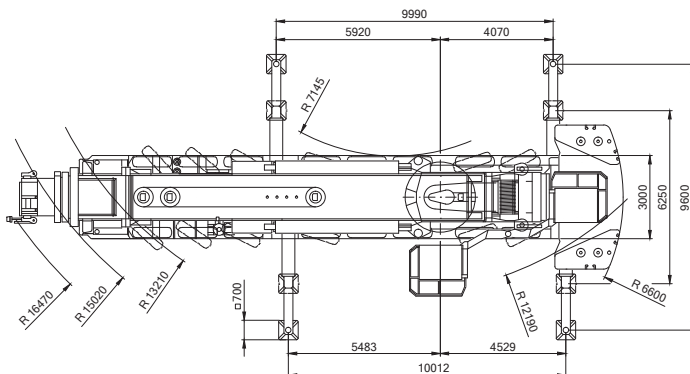

16,1-50m

14-63m

12-91m

126kN

126kN

Hakenflaschen

Traglast	Rollen	Strangzahl	Gewicht	Höhe
171 t	7	15	3500 kg	2200 mm
100 t	3	7	2600 kg	2000 mm
40 t	1	3	1400 kg	1700 mm

Länge Abspannbock: 12,70 m
 Höhe Abspannung: 20,20 m
 Max. Schwenkradius
 Abspannung bei 83°: (15°) 11,70 m
 (42°) 9,60 m

Max. Schwenkradius
 Wippspitzenlenker bei 83°: 10,70 m
 Abstützplatten: 4 x 2,40 m x 2,53 m

Arbeitsbereiche am abgespannten Hauptausleger (TY3)

Arbeitsbereiche mit Festanbauspitze (TF)

Arbeitsbereiche mit Festanbauspitze (Hauptausleger abgespannt) (TY3F)