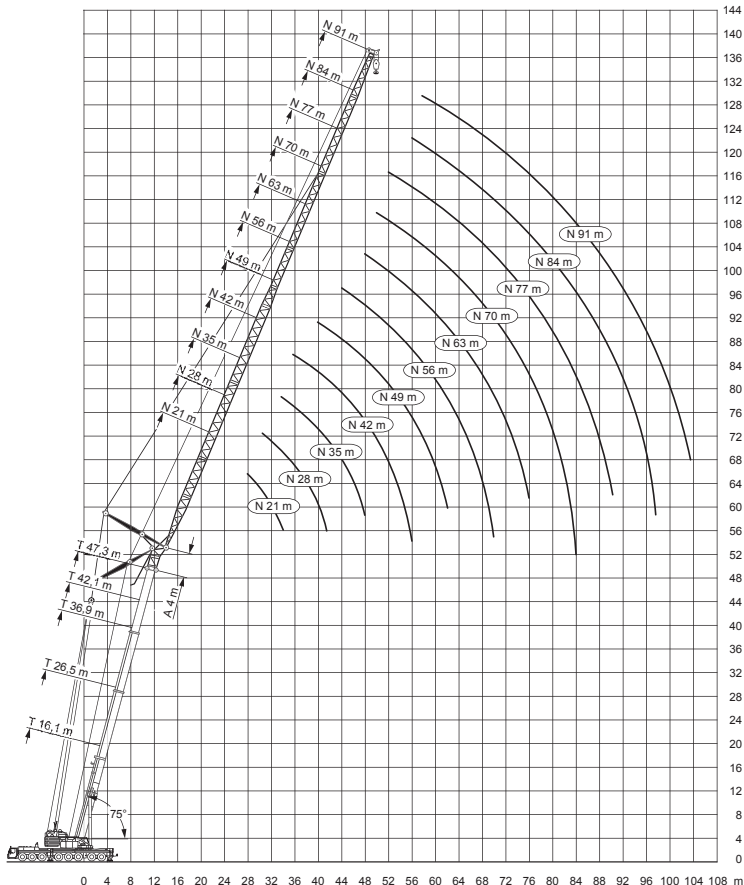

Arbeitsbereiche mit Festanbauspitze (Hauptausleger abgespannt) (TY3EF)

Arbeitsbereiche mit Wippspitze (Hauptausleger 83°) (TN)

Arbeitsbereiche mit Wippspitze (Hauptausleger 75°) (TN)

Arbeitsbereiche mit Wippspitze (Hauptausleger 67°)
(TN)