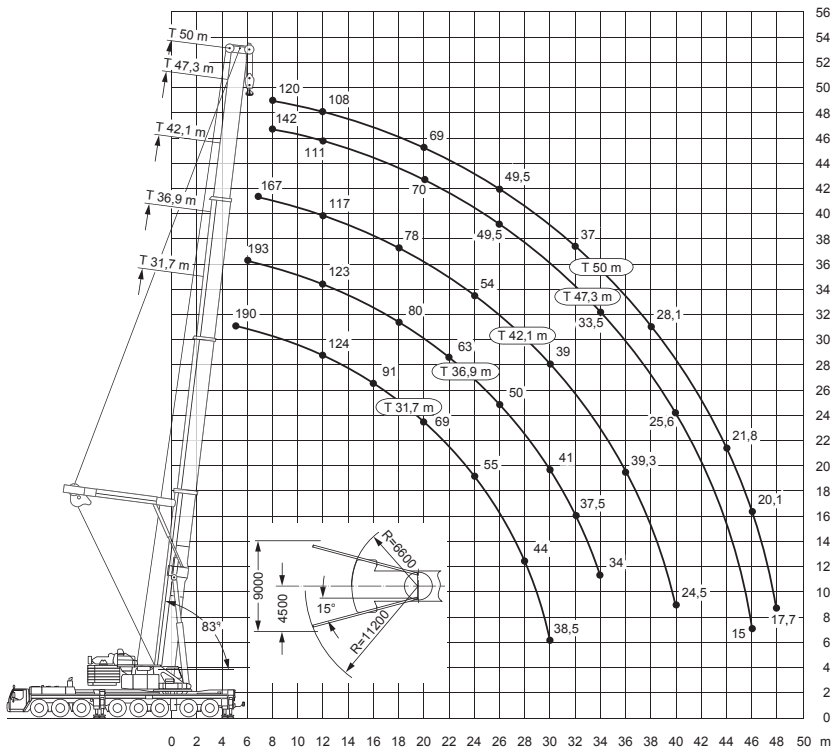

16,1-50m

14-63m

12-91m

126kN

126kN

Hakenflaschen

Traglast	Rollen	Strangzahl	Gewicht	Höhe
171 t	7	15	3500 kg	2200 mm
100 t	3	7	2600 kg	2000 mm
40 t	1	3	1400 kg	1700 mm

Länge Abspannbock: 12,70 m
 Höhe Abspannung: 20,20 m
 Max. Schwenkradius
 Abspannung bei 83°: (15°) 11,70 m
 (42°) 9,60 m

Max. Schwenkradius
 Wippspitzenlenker bei 83°: 10,70 m
 Abstützplatten: 4 x 2,40 m x 2,53 m

Arbeitsbereiche am abgespannten Hauptausleger (TY3)

Arbeitsbereiche mit Festanbauspitze (TF)

Arbeitsbereiche mit Festanbauspitze (Hauptausleger abgespannt) (TY3F)