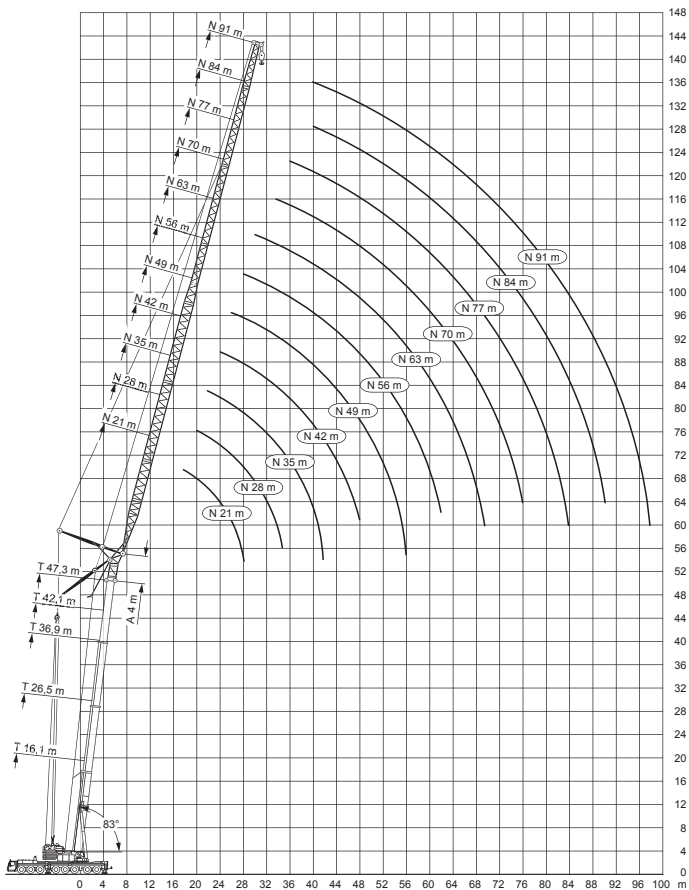

Arbeitsbereiche mit Wippspitze (Hauptausleger 83°) (TN)