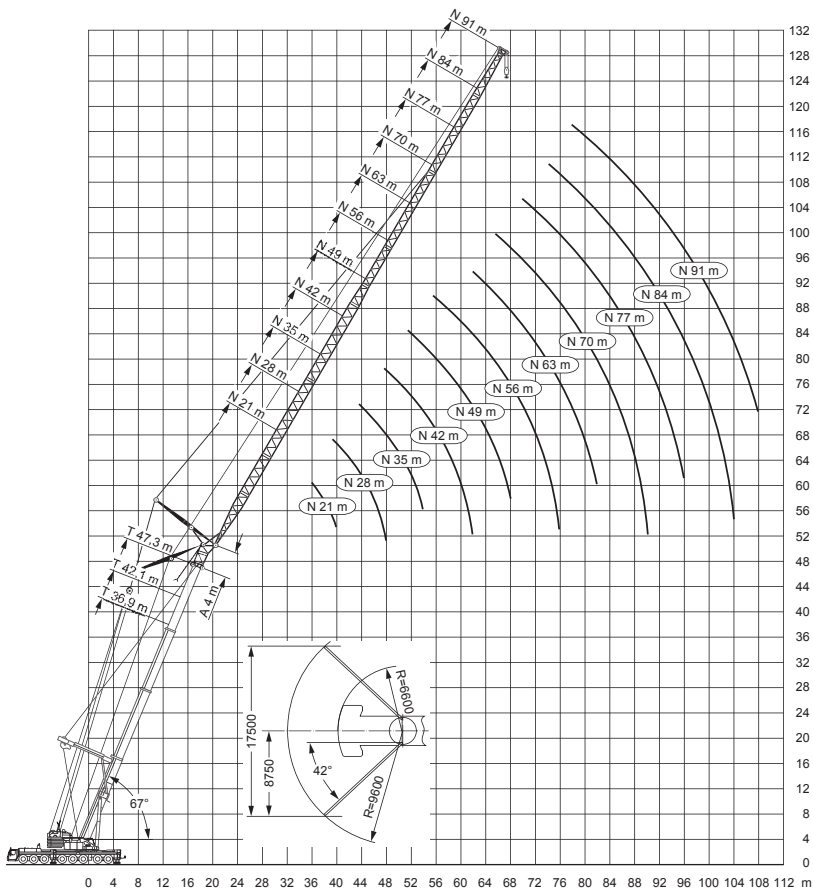

Arbeitsbereiche mit Wippspitze (Hauptausleger 83°, abgespannt) (TY3N)

Arbeitsbereiche mit Wippspitze (Hauptausleger 75°, abgespannt) (TY3N)

Arbeitsbereiche mit Wippspitze (Hauptausleger 67°, abgespannt)
(TY3N)