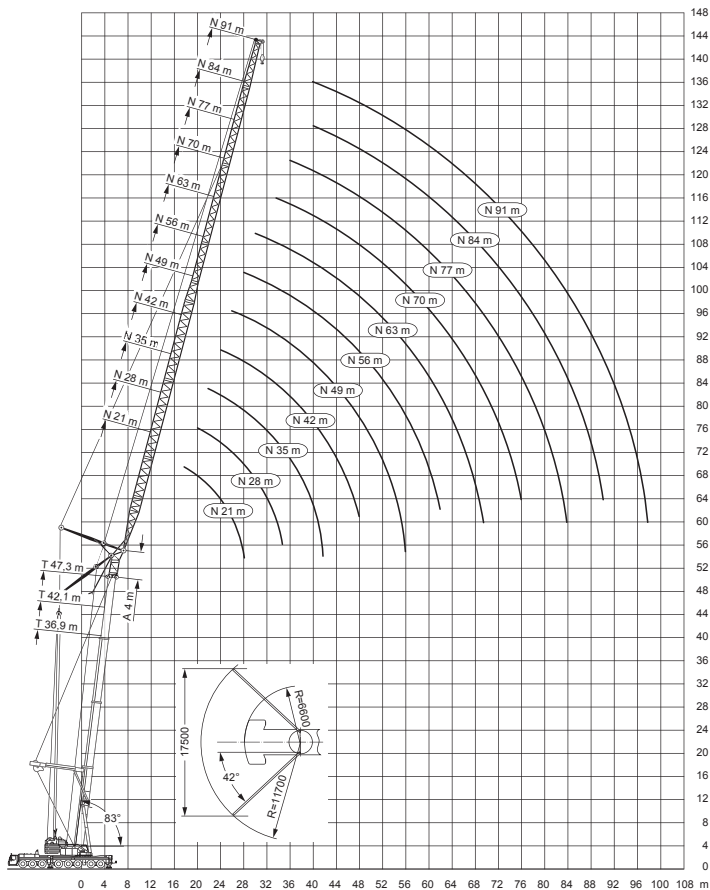

Arbeitsbereiche mit Wippspitze (Hauptausleger 83°, abgespannt) (TY3N)