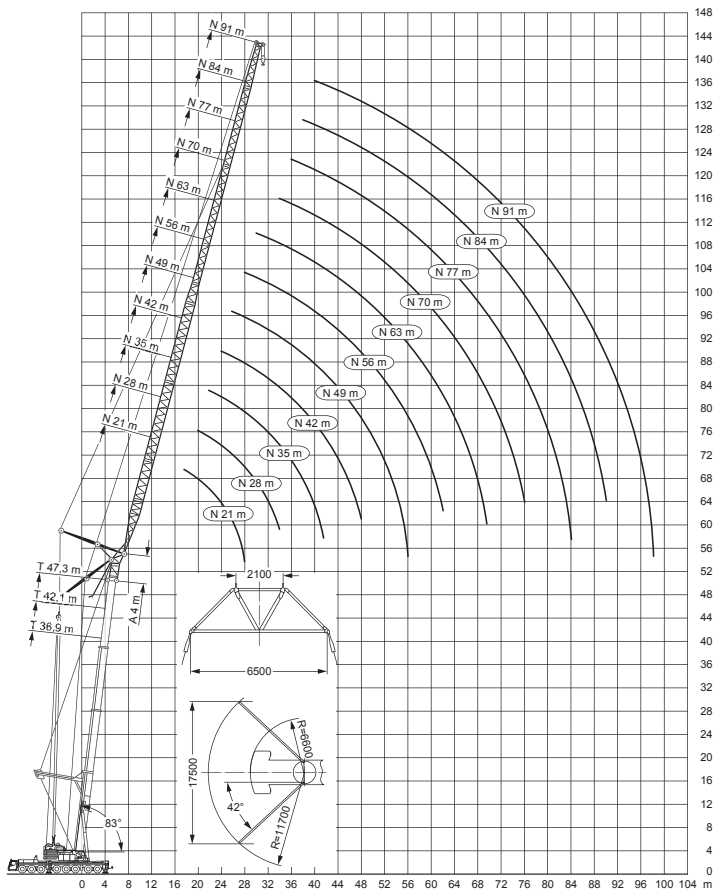

Arbeitsbereiche mit Wippspitze (Hauptausleger 83°, abgespannt) (TY3SN)