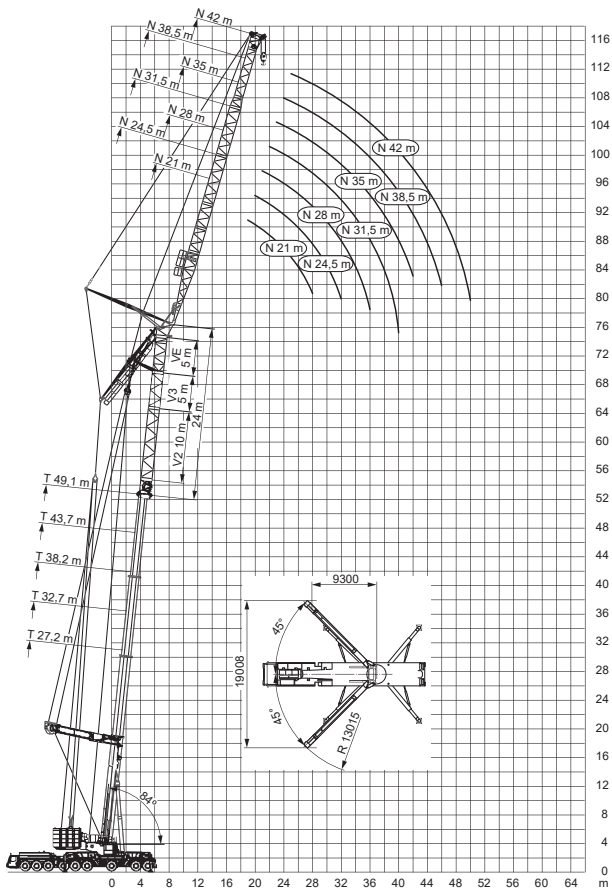

Arbeitsbereiche mit Wippspitze (Hauptausleger 84°) (TN)

Arbeitsbereiche mit Wippspitze (Hauptausleger 84°, abgespannt) (TYVEN)

Arbeitsbereiche mit Wippspitze (Hauptausleger 84°, abgespannt) (TYV2EN)

Arbeitsbereiche mit Wippspitze (Hauptausleger 84°, abgespannt)
(TYV23EN)