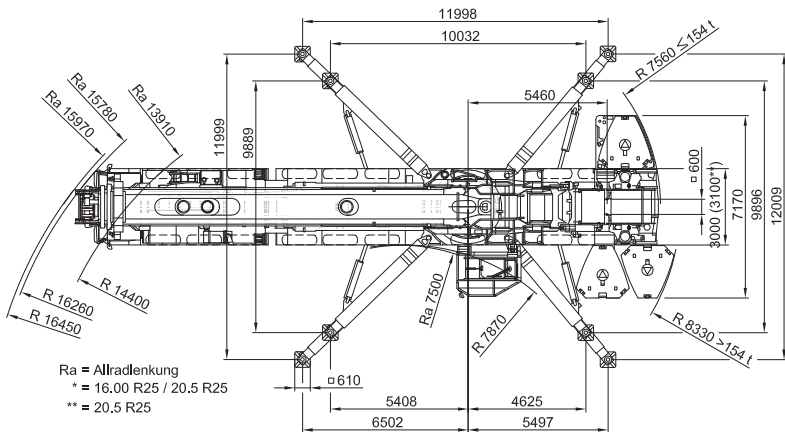

16,3-52m

6-62m

21-91m

142kn

142kn

Hakenflaschen

Traglast	Rollen	Strangzahl	Gewicht	Höhe
193 t	7	15	4500 kg	2160 mm
95 t	3	7	3800 kg	1890 mm

Länge Abspannbock: 14,50 m
Höhe Abspannung: 18,50 m
Max. Schwenkradius
Abspannung bei 84°: (10°) 13,18 m
(35°) 13,31 m

Max. Schwenkradius
Wippspitzenlenker bei 84°: 12,10 m
Abstützplatten: 4 x 3,70 m x 2,40 m

Ra = Allradlenkung
* = 16.00 R25 / 20.5 R25
** = 20.5 R25