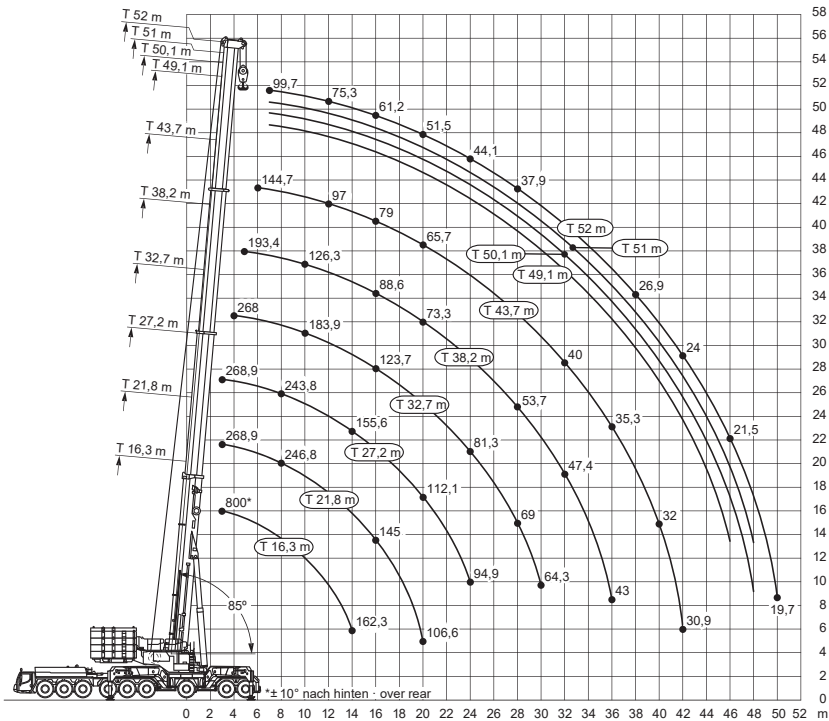

16,3-52m

6-62m

21-91m

142kn

142kn

Hakenflaschen

Traglast	Rollen	Strangzahl	Gewicht	Höhe
193 t	7	15	4500 kg	2160 mm
95 t	3	7	3800 kg	1890 mm

Länge Abspannbock: 14,50 m
 Höhe Abspannung: 18,50 m
 Max. Schwenkradius
 Abspannung bei 84°: (10°) 13,18 m
 (35°) 13,31 m

Max. Schwenkradius
 Wippspitzenlenker bei 84°: 12,10 m
 Abstützplatten: 4 x 3,70 m x 2,40 m

Ra = Allradlenkung
 * = 16.00 R25 / 20.5 R25
 ** = 20.5 R25

Arbeitsbereiche am Hauptausleger
(I)

Arbeitsbereiche am abgespannten Hauptausleger (TY 10°)