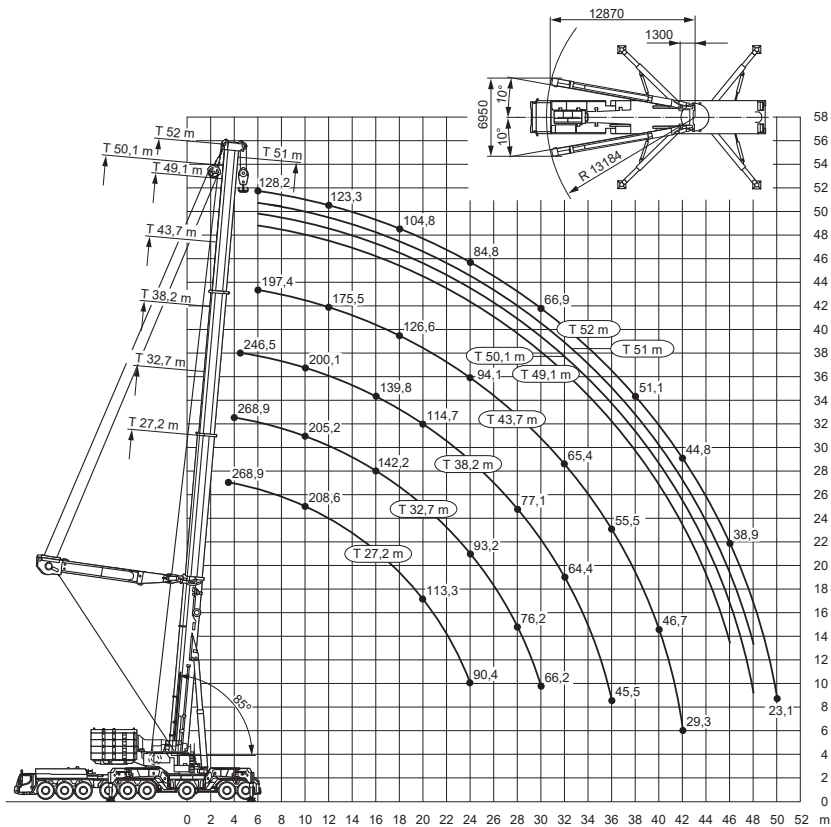

Max. Schwenkradius
 Wippspitzenlenker bei 84°: 12,10 m
 Abstützplatten: 4 x 3,70 m x 2,40 m

Ra = Allradlenkung
 * = 16.00 R25 / 20.5 R25
 ** = 20.5 R25

Arbeitsbereiche am Hauptausleger
(I)

Arbeitsbereiche am abgespannten Hauptausleger (TY 10°)