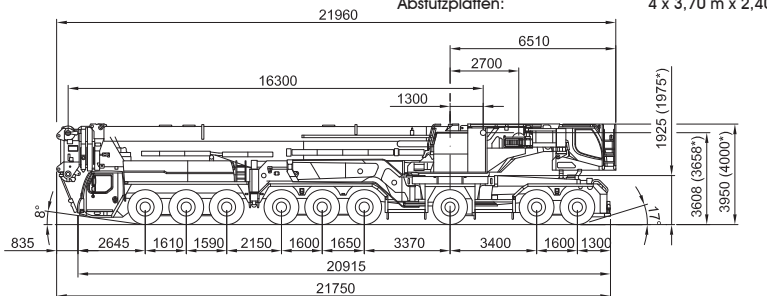

16,3-52m

6-62m

21-91m

142kn

142kn

Hakenflaschen

Traglast	Rollen	Strangzahl	Gewicht	Höhe
193 t	7	15	4500 kg	2160 mm
95 t	3	7	3800 kg	1890 mm

Länge Abspannbock: 14,50 m
 Höhe Abspannung: 18,50 m
 Max. Schwenkradius
 Abspannung bei 84°: (10°) 13,18 m
 (35°) 13,31 m

Max. Schwenkradius
 Wippspitzenlenker bei 84°: 12,10 m
 Abstützplatten: 4 x 3,70 m x 2,40 m

Ra = Allradlenkung
 * = 16.00 R25 / 20.5 R25
 ** = 20.5 R25

Arbeitsbereiche am Hauptausleger
(I)

Arbeitsbereiche am abgespannten Hauptausleger (TY 10°)