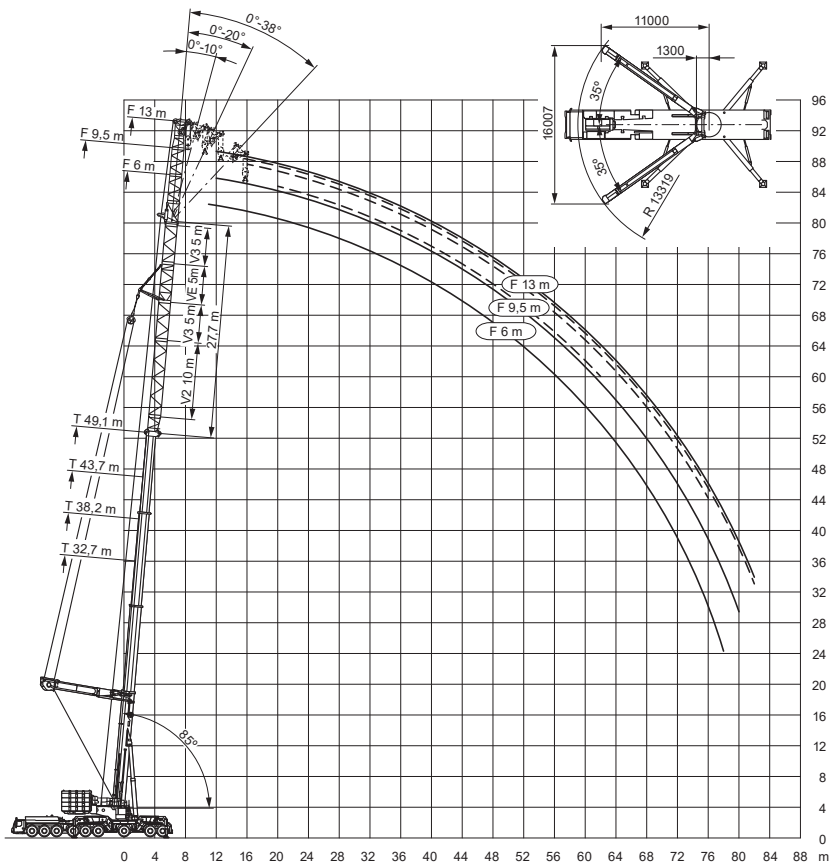

Arbeitsbereiche mit Festanbauspitze (Hauptausleger abgespannt)
(TYV2ENZF)

Arbeitsbereiche mit Festanbauspitze (Hauptausleger abgespannt) (TYV23ENZF)

Arbeitsbereiche mit Festanbauspitze (Hauptausleger abgespannt)
(TYV23E3NZF)

Arbeitsbereiche mit Wippspitze (Hauptausleger 84°) (TN)

Arbeitsbereiche mit Wippspitze (Hauptausleger 84°, abgespannt) (TYVEN)

Arbeitsbereiche mit Wippspitze (Hauptausleger 84°, abgespannt) (TYV2EN)

Arbeitsbereiche mit Wippspitze (Hauptausleger 84°, abgespannt)
(TYV23EN)