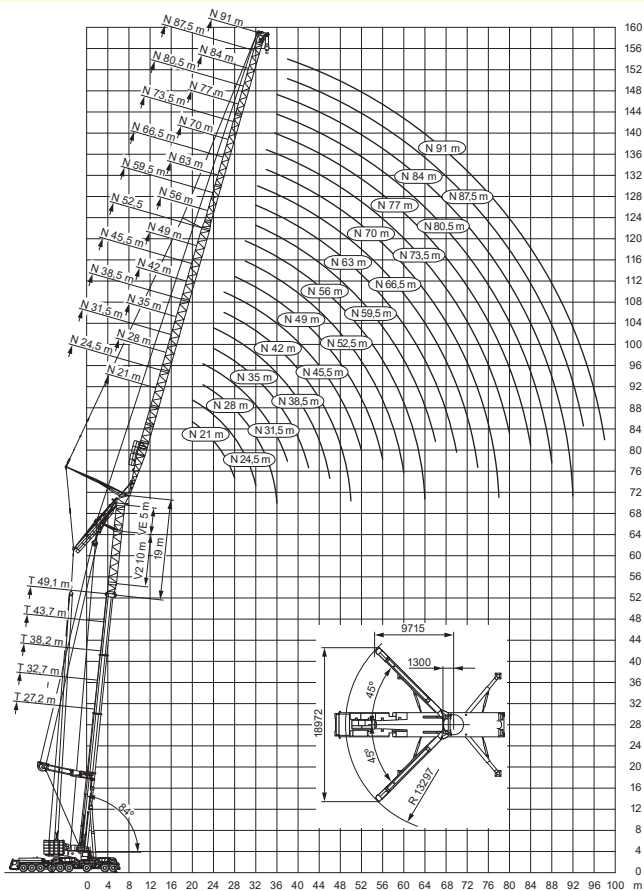

Arbeitsbereiche mit Wippspitze (Hauptausleger 84°) (TN)

Arbeitsbereiche mit Wippspitze (Hauptausleger 84°, abgespannt) (TYVEN)

Arbeitsbereiche mit Wippspitze (Hauptausleger 84°, abgespannt) (TYV2EN)

Arbeitsbereiche mit Wippspitze (Hauptausleger 84°, abgespannt)
(TYV23EN)