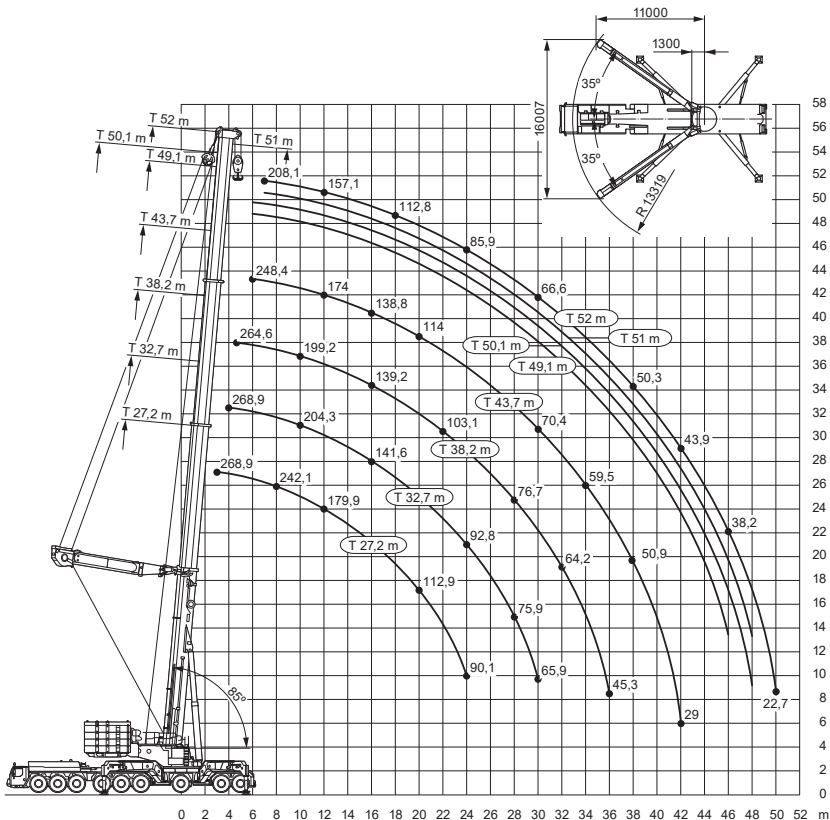

Arbeitsbereiche am abgespannten Hauptausleger (TY 35°)