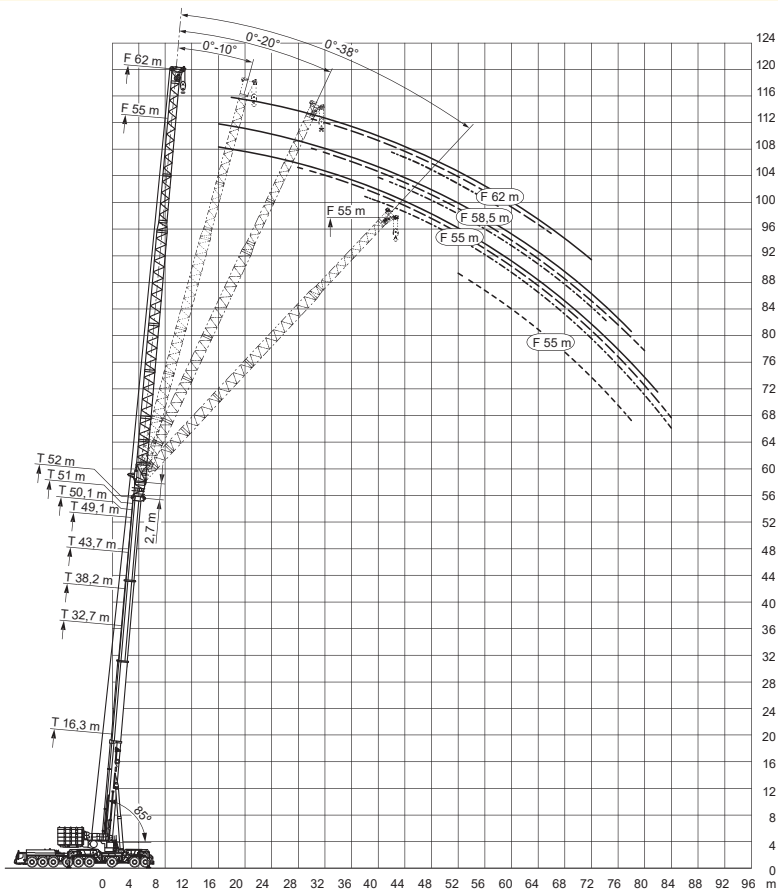

Arbeitsbereiche mit Festanbauspitze (TNZF)