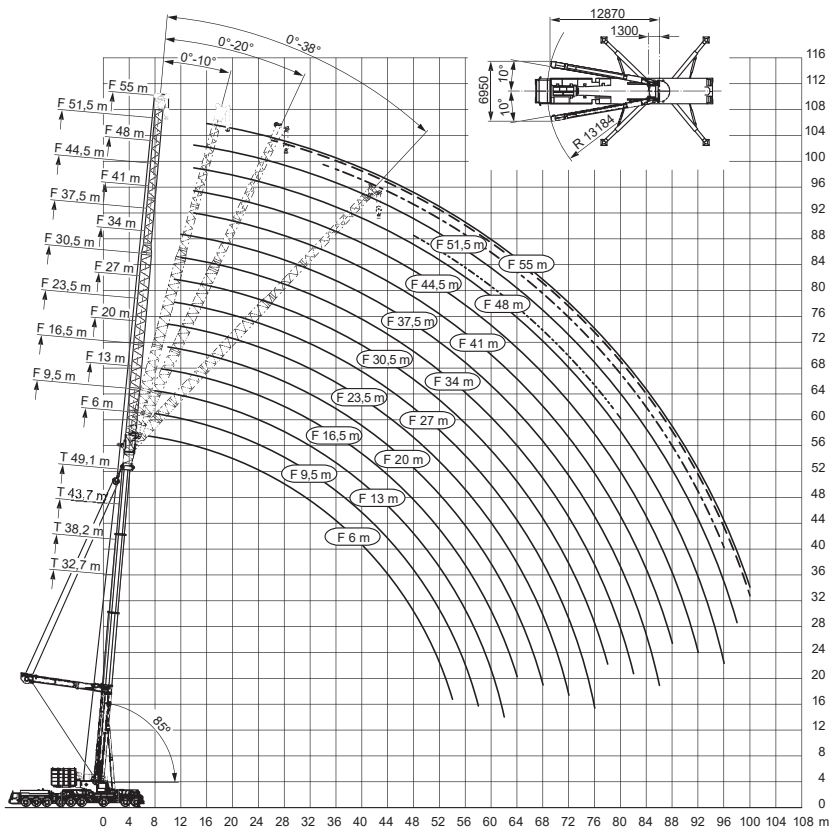

Max. Schwenkradius
 Wippspitzenlenker bei 84°: 12,10 m
 Abstützplatten: 4 x 3,70 m x 2,40 m

Ra = Allradlenkung
 * = 16.00 R25 / 20.5 R25
 ** = 20.5 R25

Arbeitsbereiche am Hauptausleger
(I)

Arbeitsbereiche am abgespannten Hauptausleger (TY 10°)

Arbeitsbereiche am abgespannten Hauptausleger (TY 35°)

Arbeitsbereiche mit Festanbauspitze (TNZF)

Arbeitsbereiche mit Festanbauspitze (Hauptausleger abgespannt) (TYNZF)

Arbeitsbereiche mit Festanbauspitze (Hauptausleger abgespannt) (TYVENZF)