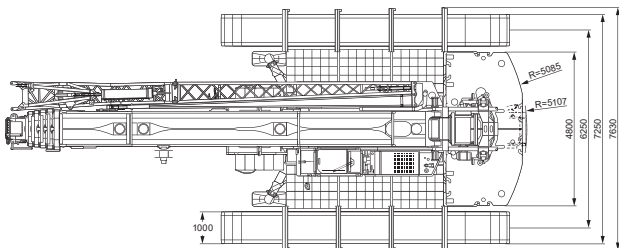

13,3-60m

3,4m

105kN

105kN

Hakenflaschen

Traglast	Rollen	Strangzahl	Gewicht	Höhe
142,6 t	7	15	1500 kg	2020 mm
70,6 t	3	7	1450 kg	1820 mm

Arbeitsbereiche am Hauptausleger

Arbeitsbereiche mit Montagespitze

13,3-60m

9,1x6,25m

70t

360°

75%

m	13,3*	13,3	17,6	21,9	26,2	30,5	34,8	39,1	43,4	47,7	52	56,3	60	m
3	220	134	134	134										3
3,5	149	134	134	134										3,5
4	140,1	130,9	130,6	130,1	118,9									4
4,5	127,5	122,1	122,2	121,1	119,1									4,5
5	118,3	114,3	114	111	109,6	98,3								5
6	104,1	100,9	101,5	98,8	96,3	94,4	79,6							6
7	92,6	89,6	90,4	88,5	86	84,1	78,5	57,3						7
8	82,4	80,4	81,2	80	77,7	75,9	75,5	54,5	45,7					8
9	72,8	72,5	73,3	73	70,9	70,3	68,8	51,2	43,9					9
10	62,2	62,2	66,5	66,7	65,1	64,6	63	48	41,8	35,8				10
11	44	44	60,3	60,6	60,1	59,7	58,2	44,9	39,6	34,4	28,9			11
12			54,9	55,2	54,9	55,4	53,9	41,9	37,8	32,9	27,9	23,8		12
14			44,3	46,1	46,1	46,7	46,1	36,8	34,3	30,1	25,9	22,3	18,8	14
16				38,9	39,7	39,3	38,7	32,6	30,9	27,6	23,9	20,8	17,7	16
18				34	34	33,6	32,9	29,1	27,9	25,2	22,1	19,3	16,5	18
20					29,5	29,1	28,4	26,9	25,2	23,1	20,6	18	15,5	20
22					26	25,5	24,8	25,1	22,9	21,2	19,1	16,8	14,5	22
24					14,4	22,5	21,8	22,6	20,9	19,5	17,9	15,7	13,5	24
26						20,1	20,4	20,1	19,1	18,1	16,7	14,7	12,7	26
28						14,8	18,7	18	17,2	16,9	15,6	13,8	11,9	28
30							16,9	16,2	15,7	15,6	14,6	12,9	11,2	30
32							12,8	14,6	14,4	14,2	13,6	12,2	10,5	32
34								13,2	13,5	12,8	12,6	11,5	9,9	34
36								11,5	12,2	11,7	11,7	10,8	9,4	36
38									11,2	10,9	10,6	10,2	8,8	38
40									9,5	10,2	9,6	9,4	8,3	40
42										9,3	8,7	8,5	7,9	42
44										8,1	8,2	7,7	7,5	44
46											7,5	7	7	46
48											6,7	6,3	6,4	48
50												5,7	5,7	50
52												5,1	5,2	52
54												2	4,7	54
56													4,1	56