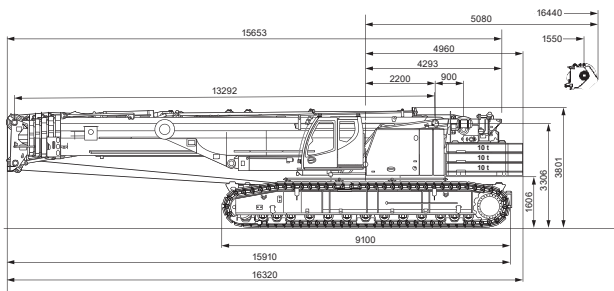

13,3-60m

3,4m

105kN

105kN

Hakenflaschen

Traglast	Rollen	Strangzahl	Gewicht	Höhe
142,6 t	7	15	1500 kg	2020 mm
70,6 t	3	7	1450 kg	1820 mm

Arbeitsbereiche am Hauptausleger

Arbeitsbereiche mit Montagespitze

13,3-60m

9,1x6,25m

70t

360°

75%

m	13,3*	13,3	17,6	21,9	26,2	30,5	34,8	39,1	43,4	47,7	52	56,3	60	m
3	220	134	134	134										3
3,5	149	134	134	134										3,5
4	140,1	130,9	130,6	130,1	118,9									4
4,5	127,5	122,1	122,2	121,1	119,1									4,5
5	118,3	114,3	114	111	109,6	98,3								5
6	104,1	100,9	101,5	98,8	96,3	94,4	79,6							6
7	92,6	89,6	90,4	88,5	86	84,1	78,5	57,3						7
8	82,4	80,4	81,2	80	77,7	75,9	75,5	54,5	45,7					8
9	72,8	72,5	73,3	73	70,9	70,3	68,8	51,2	43,9					9
10	62,2	62,2	66,5	66,7	65,1	64,6	63	48	41,8	35,8				10
11	44	44	60,3	60,6	60,1	59,7	58,2	44,9	39,6	34,4	28,9			11
12			54,9	55,2	54,9	55,4	53,9	41,9	37,8	32,9	27,9	23,8		12
14			44,3	46,1	46,1	46,7	46,1	36,8	34,3	30,1	25,9	22,3	18,8	14
16				38,9	39,7	39,3	38,7	32,6	30,9	27,6	23,9	20,8	17,7	16
18				34	34	33,6	32,9	29,1	27,9	25,2	22,1	19,3	16,5	18
20					29,5	29,1	28,4	26,9	25,2	23,1	20,6	18	15,5	20
22					26	25,5	24,8	25,1	22,9	21,2	19,1	16,8	14,5	22
24					14,4	22,5	21,8	22,6	20,9	19,5	17,9	15,7	13,5	24
26						20,1	20,4	20,1	19,1	18,1	16,7	14,7	12,7	26
28						14,8	18,7	18	17,2	16,9	15,6	13,8	11,9	28
30							16,9	16,2	15,7	15,6	14,6	12,9	11,2	30
32							12,8	14,6	14,4	14,2	13,6	12,2	10,5	32
34								13,2	13,5	12,8	12,6	11,5	9,9	34
36								11,5	12,2	11,7	11,7	10,8	9,4	36
38									11,2	10,9	10,6	10,2	8,8	38
40									9,5	10,2	9,6	9,4	8,3	40
42										9,3	8,7	8,5	7,9	42
44										8,1	8,2	7,7	7,5	44
46											7,5	7	7	46
48											6,7	6,3	6,4	48
50												5,7	5,7	50
52												5,1	5,2	52
54												2	4,7	54
56													4,1	56