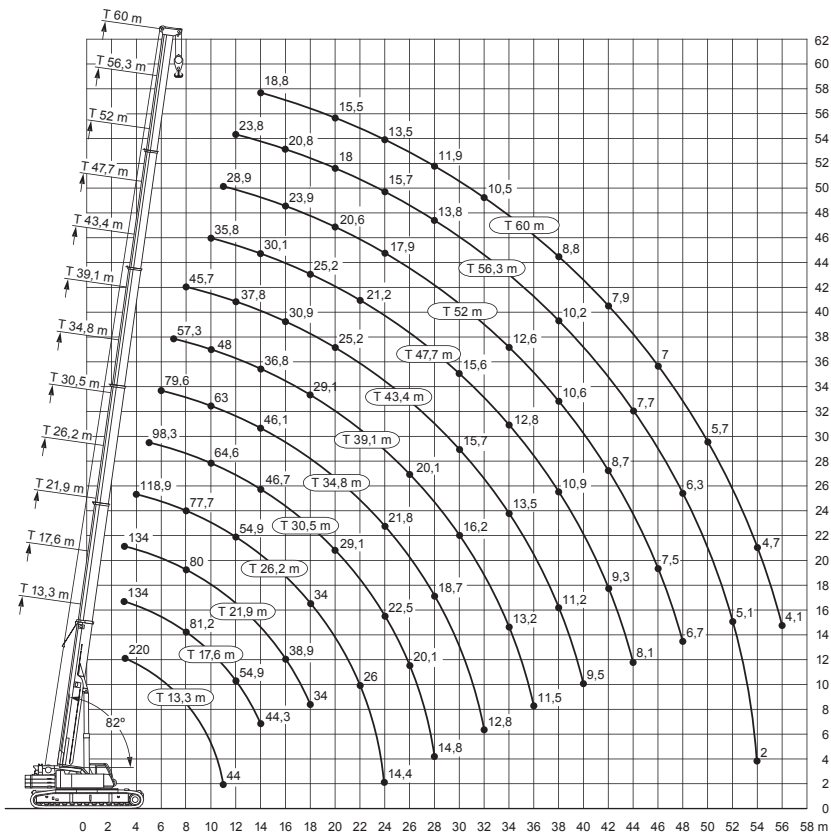

13,3-60m

3,4m

105kN

105kN

Hakenflaschen

Traglast	Rollen	Strangzahl	Gewicht	Höhe
142,6 t	7	15	1500 kg	2020 mm
70,6 t	3	7	1450 kg	1820 mm

Arbeitsbereiche am Hauptausleger

Arbeitsbereiche mit Montagespitze

13,3-60m

9,1x6,25m

70t

360°

75%

m	13,3*	13,3	17,6	21,9	26,2	30,5	34,8	39,1	43,4	47,7	52	56,3	60	m
3	220	134	134	134										3
3,5	149	134	134	134										3,5
4	140,1	130,9	130,6	130,1	118,9									4
4,5	127,5	122,1	122,2	121,1	119,1									4,5
5	118,3	114,3	114	111	109,6	98,3								5
6	104,1	100,9	101,5	98,8	96,3	94,4	79,6							6
7	92,6	89,6	90,4	88,5	86	84,1	78,5	57,3						7
8	82,4	80,4	81,2	80	77,7	75,9	75,5	54,5	45,7					8
9	72,8	72,5	73,3	73	70,9	70,3	68,8	51,2	43,9					9
10	62,2	62,2	66,5	66,7	65,1	64,6	63	48	41,8	35,8				10
11	44	44	60,3	60,6	60,1	59,7	58,2	44,9	39,6	34,4	28,9			11
12			54,9	55,2	54,9	55,4	53,9	41,9	37,8	32,9	27,9	23,8		12
14			44,3	46,1	46,1	46,7	46,1	36,8	34,3	30,1	25,9	22,3	18,8	14
16				38,9	39,7	39,3	38,7	32,6	30,9	27,6	23,9	20,8	17,7	16
18				34	34	33,6	32,9	29,1	27,9	25,2	22,1	19,3	16,5	18
20					29,5	29,1	28,4	26,9	25,2	23,1	20,6	18	15,5	20
22					26	25,5	24,8	25,1	22,9	21,2	19,1	16,8	14,5	22
24					14,4	22,5	21,8	22,6	20,9	19,5	17,9	15,7	13,5	24
26						20,1	20,4	20,1	19,1	18,1	16,7	14,7	12,7	26
28						14,8	18,7	18	17,2	16,9	15,6	13,8	11,9	28
30							16,9	16,2	15,7	15,6	14,6	12,9	11,2	30
32							12,8	14,6	14,4	14,2	13,6	12,2	10,5	32
34								13,2	13,5	12,8	12,6	11,5	9,9	34
36								11,5	12,2	11,7	11,7	10,8	9,4	36
38									11,2	10,9	10,6	10,2	8,8	38
40									9,5	10,2	9,6	9,4	8,3	40
42										9,3	8,7	8,5	7,9	42
44										8,1	8,2	7,7	7,5	44
46											7,5	7	7	46
48											6,7	6,3	6,4	48
50												5,7	5,7	50
52												5,1	5,2	52
54												2	4,7	54
56													4,1	56