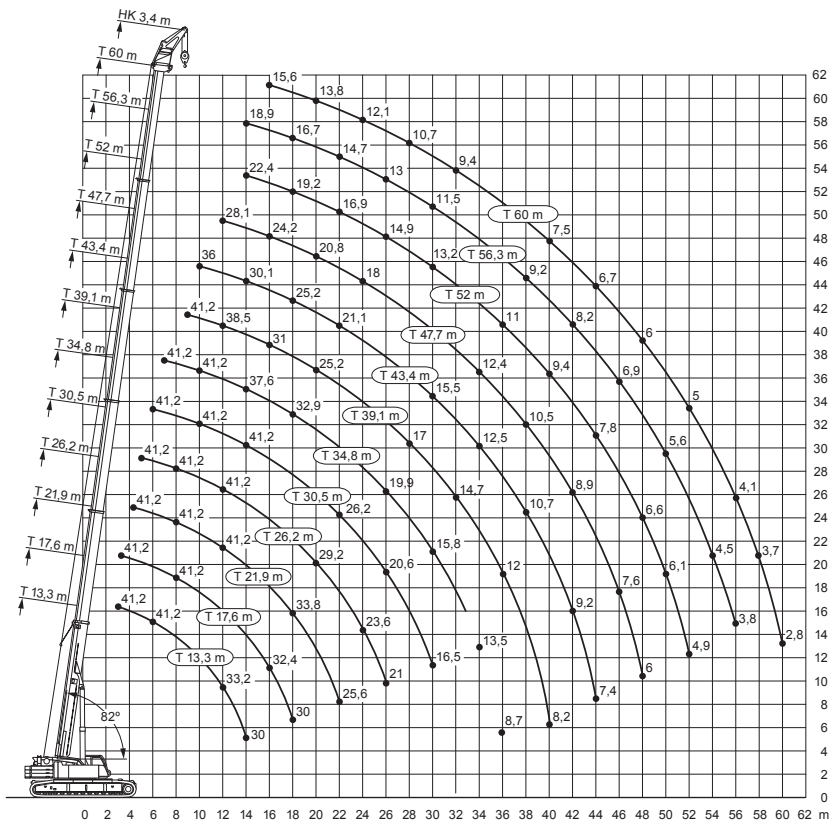

13,3-60m

3,4m

105kN

105kN

Hakenflaschen

Traglast	Rollen	Strangzahl	Gewicht	Höhe
142,6 t	7	15	1500 kg	2020 mm
70,6 t	3	7	1450 kg	1820 mm

Arbeitsbereiche am Hauptausleger

Arbeitsbereiche mit Montagespitze

13,3-60m

9,1x6,25m

70t

360°

75%

m	13,3*	13,3	17,6	21,9	26,2	30,5	34,8	39,1	43,4	47,7	52	56,3	60	m
3	220	134	134	134										3
3,5	149	134	134	134										3,5
4	140,1	130,9	130,6	130,1	118,9									4
4,5	127,5	122,1	122,2	121,1	119,1									4,5
5	118,3	114,3	114	111	109,6	98,3								5
6	104,1	100,9	101,5	98,8	96,3	94,4	79,6							6
7	92,6	89,6	90,4	88,5	86	84,1	78,5	57,3						7
8	82,4	80,4	81,2	80	77,7	75,9	75,5	54,5	45,7					8
9	72,8	72,5	73,3	73	70,9	70,3	68,8	51,2	43,9					9
10	62,2	62,2	66,5	66,7	65,1	64,6	63	48	41,8	35,8				10
11	44	44	60,3	60,6	60,1	59,7	58,2	44,9	39,6	34,4	28,9			11
12			54,9	55,2	54,9	55,4	53,9	41,9	37,8	32,9	27,9	23,8		12
14			44,3	46,1	46,1	46,7	46,1	36,8	34,3	30,1	25,9	22,3	18,8	14
16				38,9	39,7	39,3	38,7	32,6	30,9	27,6	23,9	20,8	17,7	16
18				34	34	33,6	32,9	29,1	27,9	25,2	22,1	19,3	16,5	18
20					29,5	29,1	28,4	26,9	25,2	23,1	20,6	18	15,5	20
22					26	25,5	24,8	25,1	22,9	21,2	19,1	16,8	14,5	22
24					14,4	22,5	21,8	22,6	20,9	19,5	17,9	15,7	13,5	24
26						20,1	20,4	20,1	19,1	18,1	16,7	14,7	12,7	26
28						14,8	18,7	18	17,2	16,9	15,6	13,8	11,9	28
30							16,9	16,2	15,7	15,6	14,6	12,9	11,2	30
32							12,8	14,6	14,4	14,2	13,6	12,2	10,5	32
34								13,2	13,5	12,8	12,6	11,5	9,9	34
36								11,5	12,2	11,7	11,7	10,8	9,4	36
38									11,2	10,9	10,6	10,2	8,8	38
40									9,5	10,2	9,6	9,4	8,3	40
42										9,3	8,7	8,5	7,9	42
44										8,1	8,2	7,7	7,5	44
46											7,5	7	7	46
48											6,7	6,3	6,4	48
50												5,7	5,7	50
52												5,1	5,2	52
54												2	4,7	54
56													4,1	56